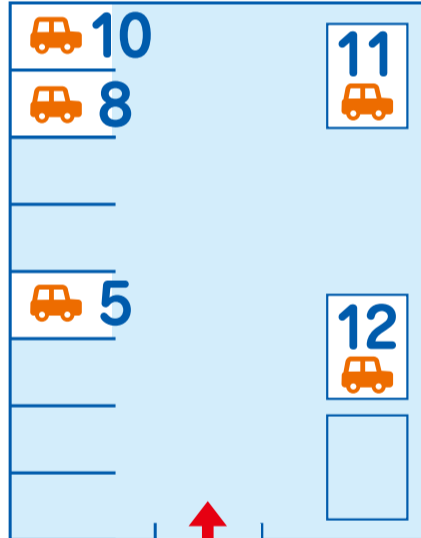

親と子のデンタルクリニック 親と子の歯ならびクリニック

「Y・Kパーキング」・「瀬戸不動産駐車場」

右図の、マークの場所に駐車できます。

他の利用者の方にご迷惑となりますので、
当院専用区画外には絶対に駐車しないでください。

瀬戸不動産駐車場

迷惑駐車防止のため、
駐車場ご利用の際には
お手数ですが駐車場の位置を
受付までお知らせ下さい。

大将

旧駐車場

Y・Kパーキング

ファミリー
マート

美容院

親と子の
デンタル
クリニック

親と子の
歯ならび
クリニック

小田急
相模原駅方面→

駐車場内における事故などについては当院は責任を負いかねます。
入出庫時は充分お気をつけ下さい。