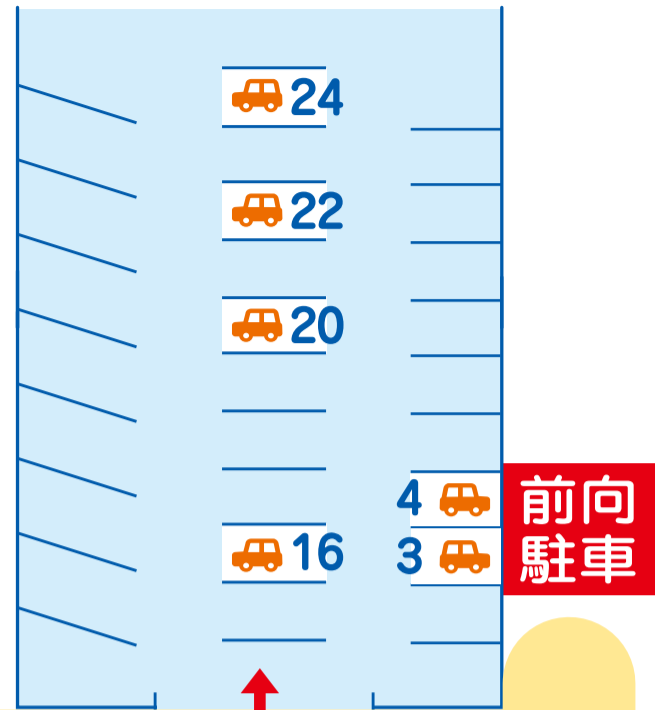

親と子のデンタルクリニック 親と子の歯ならびクリニック

「Y・Kパーキング」・「瀬戸不動産駐車場」

右図の、マークの場所に駐車できます。

他の利用者の方にご迷惑となりますので、
当院専用区画外には絶対に駐車しないでください。

瀬戸不動産駐車場

迷惑駐車防止のため、
駐車場ご利用の際には
お手数ですが駐車場の位置を
受付までお知らせ下さい。

大将

旧駐車場

Y・Kパーキング

ファミリー
マート

美容院

親と子の
デンタル
クリニック

親と子の
歯ならび
クリニック

小田急
相模原駅方面→

駐車場内における事故などについては当院は責任を負いかねます。
入出庫時は充分お気をつけ下さい。